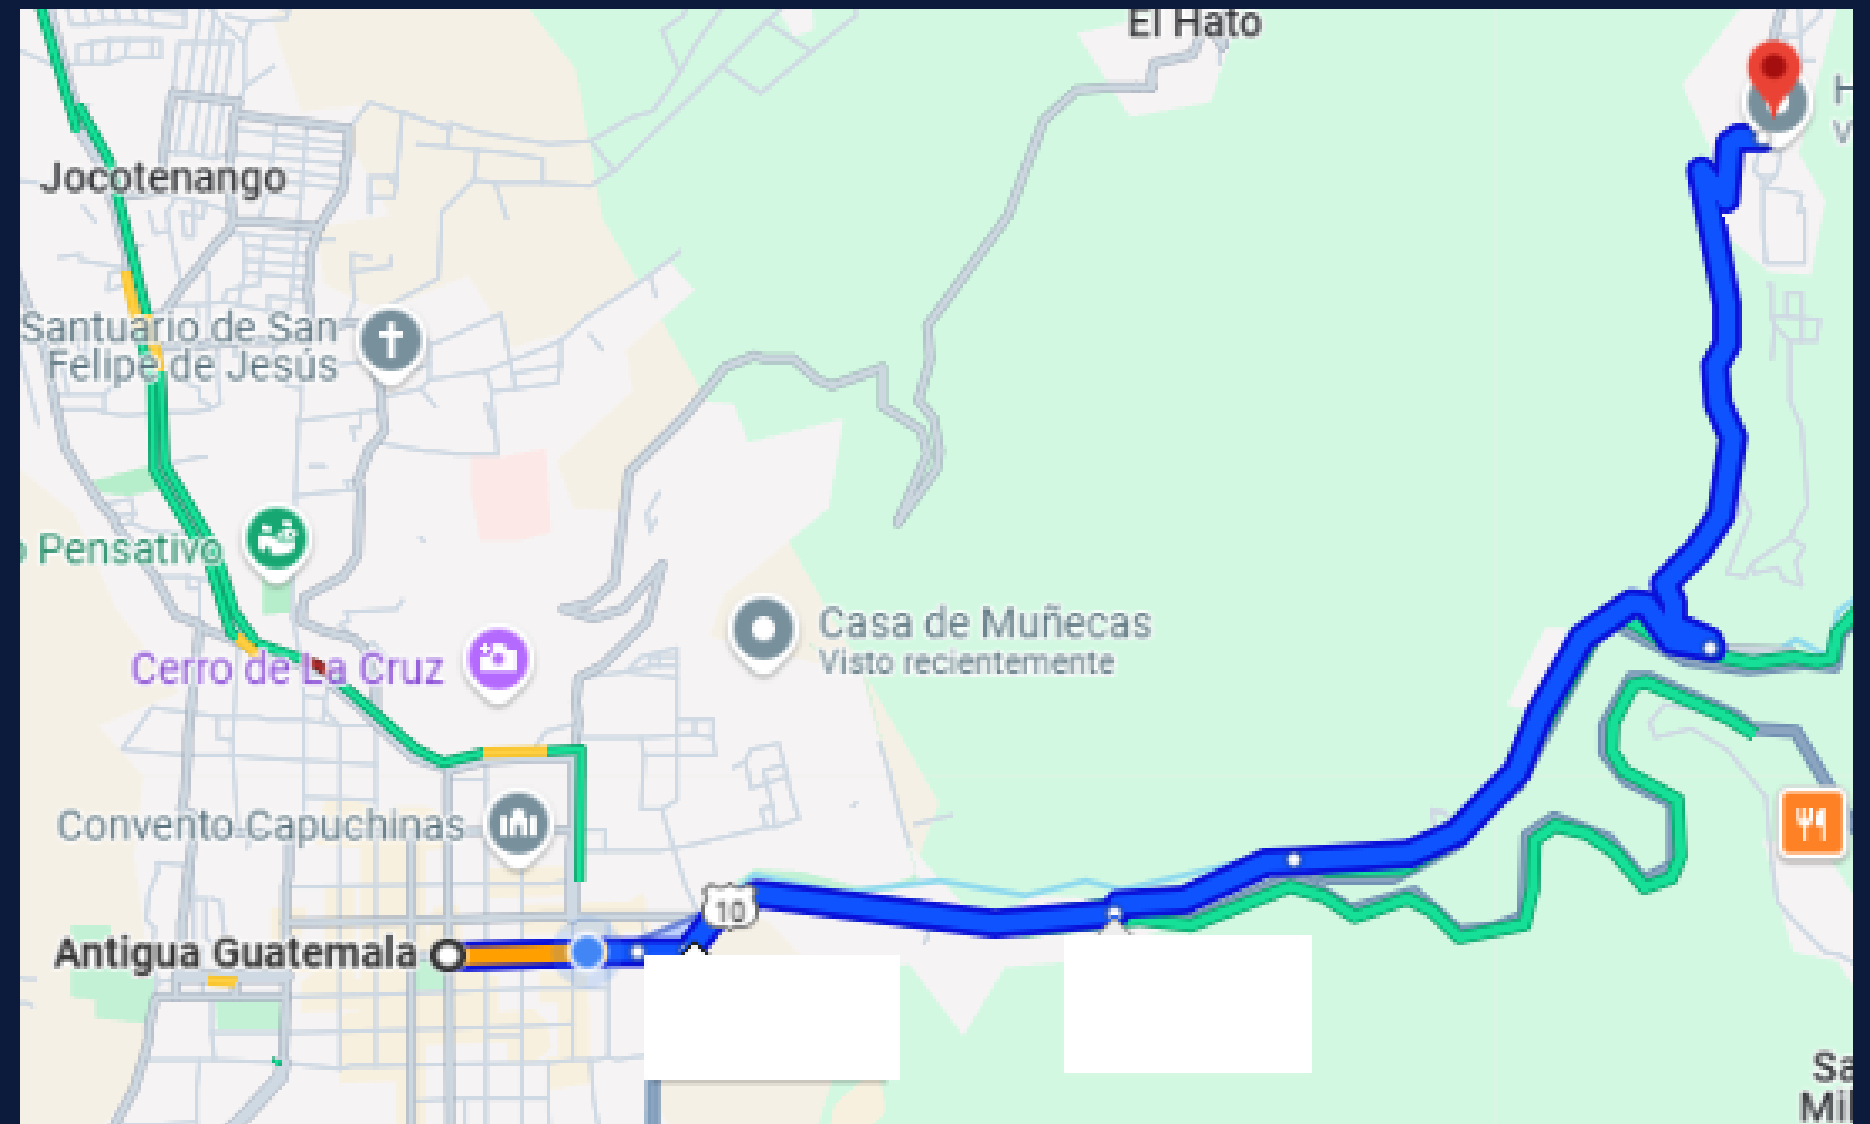

Real Estate
in Antigua

USD 150,000

ID: L332

+ Impuesto de ley

Localización

Este lote se encuentra ubicado a cuerdas de San Mateo Milpas Altas, a tan solo 7 minutos de La Antigua Guatemala

Haga click en el icono para ver la ruta al residencial.

Especificaciones

Este lote cuenta con un área de 2,150.43 metros cuadrados con topografía ondulada

9.50 x 22 mts

Real Estate
in Antigua

PLAN DE FINANCIAMIENTO

VALOR TOTAL DE LA PROPIEDAD	MONTO DE ENGANCHE	MONTO A FINANCIAR	CUOTA MENSUAL NIVELADA
U\$D 150,000	U\$D 45,000	U\$D 105,000	U\$D 1,241.97